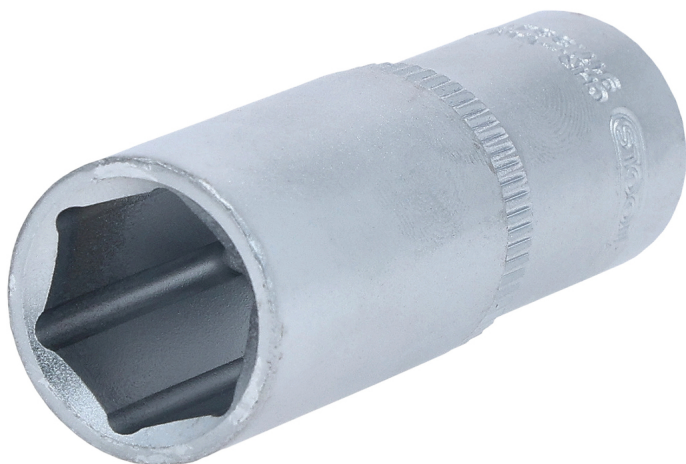

Douille 6 pans, longue, en pouces

No de l'article : 917.3847

EAN : 4042146357057

Prix de détail recommandé: 9,78 € *

Description

- 6 pans
- Pour le montage et le démontage des bougies
- Système FlankTraction
- Selon DIN 3124 / ISO 2725
- Carré d'entraînement intérieur selon DIN 3120 / ISO 1174 avec encoche pour verrouillage par bille
- Version longue
- Pour une utilisation manuelle
- Finition satinée
- Chrome Vanadium

Caractéristiques

Carré d'entraînement en pouce:	3/8"
Contenu (QPKI):	1
Dimension D1:	22.0
Dimension D2:	22.0
Hauteur de l'emballage en mm:	26
Largeur de l'emballage en mm:	36
Longueur de l'emballage en mm:	80
Longueur totale L en mm:	63.0
Matière:	Acier Chrome Vanadium extra-fin, satiné mat, chromé
Norme:	DIN 3120, ISO 1174, DIN 3124, ISO 2725
Poids en g:	90
Profil 1:	Flank Traction
Profondeur T en mm:	17.0
Taille de la clé en pouces:	5/8