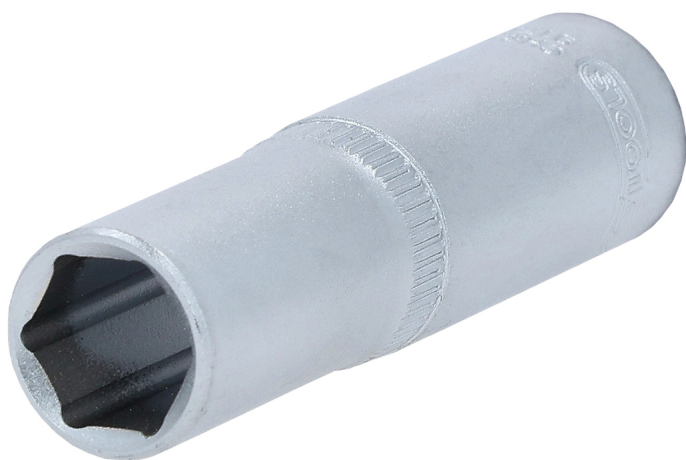

Douille 6 pans, longue, en pouces

No de l'article : 917.3844

EAN : 4042146357026

Prix de détail recommandé: 8,15 € *

Description

- 6 pans
- Pour le montage et le démontage des bougies
- Système FlankTraction
- Selon DIN 3124 / ISO 2725
- Carré d'entraînement intérieur selon DIN 3120 / ISO 1174 avec encoche pour verrouillage par bille
- Version longue
- Pour une utilisation manuelle
- Finition satinée
- Chrome Vanadium

Caractéristiques

Carré d'entraînement en pouce:	3/8"
Contenu (QPKI):	1
Dimension D1:	16.0
Dimension D2:	18.0
Hauteur de l'emballage en mm:	14
Largeur de l'emballage en mm:	18
Longueur de l'emballage en mm:	59
Longueur totale L en mm:	63.0
Matière:	Acier Chrome Vanadium extra-fin, satiné mat, chromé
Norme:	DIN 3120, ISO 1174, DIN 3124, ISO 2725
Poids en g:	50
Profil 1:	Flank Traction
Profondeur T en mm:	12.0
Taille de la clé en pouces:	7/16