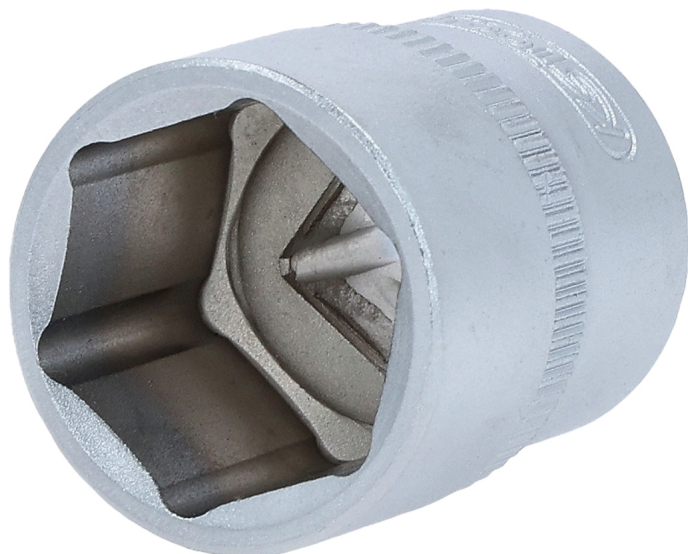

Douille 6 pans, en pouces

No de l'article : 917.3881

EAN : 4042146356944

Prix de détail recommandé: 6,28 € *

Description

- 6 pans
- Système FlankTraction
- Selon DIN 3124 / ISO 2725
- Carré d'entraînement intérieur selon DIN 3120 / ISO 1174 avec encoche pour verrouillage par bille
- Pour une utilisation manuelle
- Finition satinée
- Chrome Vanadium

Caractéristiques

Carré d'entraînement en pouce:	3/8"
Contenu (QPKI):	1
Dimension D1:	21.0
Dimension D2:	28.0
Hauteur de l'emballage en mm:	28
Largeur de l'emballage en mm:	36
Longueur de l'emballage en mm:	28
Longueur totale L en mm:	32.0
Matière:	Acier Chrome Vanadium extra-fin, satiné mat, chromé
Norme:	DIN 3120, ISO 1174, DIN 3124, ISO 2725
Poids en g:	70
Profil 1:	Flank Traction
Profondeur T en mm:	16.0
Taille de la clé en pouces:	13/16