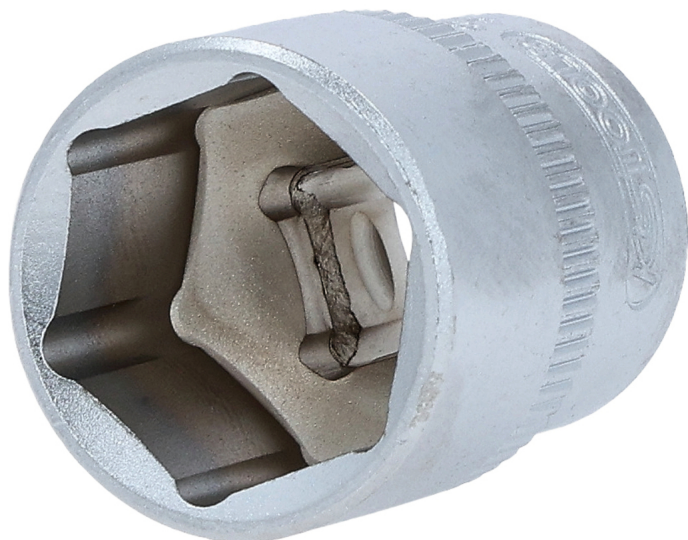

## Douille 6 pans, en pouces

No de l'article : 917.3880

EAN : 4042146356937

Prix de détail recommandé: 6,28 € \*

### Description

- 6 pans
- Système FlankTraction
- Selon DIN 3124 / ISO 2725
- Carré d'entraînement intérieur selon DIN 3120 / ISO 1174 avec encoche pour verrouillage par bille
- Pour une utilisation manuelle
- Finition satinée
- Chrome Vanadium

### Caractéristiques

<b>Carré d'entraînement en pouce:</b>	3/8"
<b>Contenu (QPKI):</b>	1
<b>Dimension D1:</b>	25.0
<b>Dimension D2:</b>	26.0
<b>Hauteur de l'emballage en mm:</b>	28
<b>Largeur de l'emballage en mm:</b>	36
<b>Longueur de l'emballage en mm:</b>	25
<b>Longueur totale L en mm:</b>	30.0
<b>Matière:</b>	Acier Chrome Vanadium extra-fin, satiné mat, chromé
<b>Norme:</b>	DIN 3120, ISO 1174, DIN 3124, ISO 2725
<b>Poids en g:</b>	60
<b>Profil 1:</b>	Flank Traction
<b>Profondeur T en mm:</b>	15.0
<b>Taille de la clé en pouces:</b>	3/4