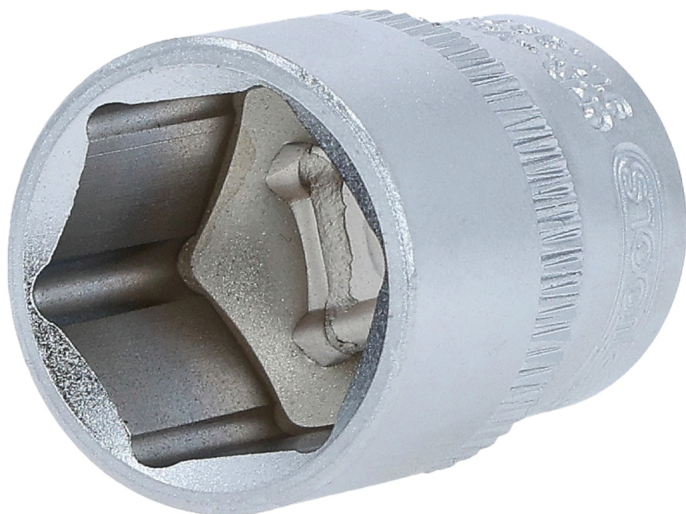

Douille 6 pans, en pouces

No de l'article : 917.3879

EAN : 4042146356920

Prix de détail recommandé: 5,66 € *

Description

- 6 pans
- Système FlankTraction
- Selon DIN 3124 / ISO 2725
- Carré d'entraînement intérieur selon DIN 3120 / ISO 1174 avec encoche pour verrouillage par bille
- Pour une utilisation manuelle
- Finition satinée
- Chrome Vanadium

Caractéristiques

Carré d'entraînement en pouce:	3/8"
Contenu (QPKI):	1
Dimension D1:	23.0
Dimension D2:	24.0
Hauteur de l'emballage en mm:	22
Largeur de l'emballage en mm:	23
Longueur de l'emballage en mm:	29
Longueur totale L en mm:	30.0
Matière:	Acier Chrome Vanadium extra-fin, satiné mat, chromé
Norme:	DIN 3120, ISO 1174, DIN 3124, ISO 2725
Poids en g:	50
Profil 1:	Flank Traction
Profondeur T en mm:	14.0
Taille de la clé en pouces:	11/16