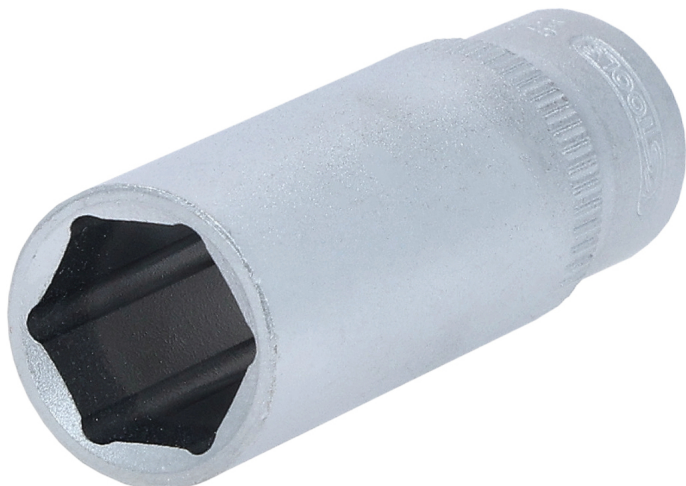

Douille 6 pans, longue, en pouces

No de l'article : 917.1539

EAN : 4042146356159

Prix de détail recommandé: 5,66 € *

Description

- 6 pans
- Système FlankTraction
- Selon DIN 3124 / ISO 2725
- Carré d'entraînement intérieur selon DIN 3120 / ISO 1174 avec encoche pour verrouillage par bille
- Version longue
- Pour une utilisation manuelle
- Finition satinée
- Chrome Vanadium

Caractéristiques

Carré d'entraînement en pouce:	1/4"
Contenu (QPKI):	1
Dimension D1:	18.0
Dimension D2:	16.0
Hauteur de l'emballage en mm:	20
Largeur de l'emballage en mm:	20
Longueur de l'emballage en mm:	50
Longueur totale L en mm:	50.0
Matière:	Acier Chrome Vanadium extra-fin, satiné mat, chromé
Norme:	DIN 3120, ISO 1174, DIN 3124, ISO 2725
Poids en g:	42
Profil 1:	Flank Traction
Profondeur T en mm:	21.0
Taille de la clé en pouces:	1/2