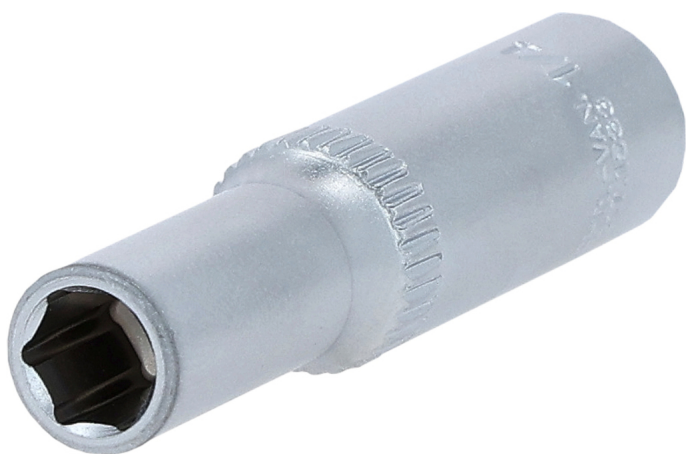

Douille 6 pans, longue, en pouces

No de l'article : 917.1533

EAN : 4042146356098

Prix de détail recommandé: 5,19 € *

Description

- 6 pans
- Système FlankTraction
- Selon DIN 3124 / ISO 2725
- Carré d'entraînement intérieur selon DIN 3120 / ISO 1174 avec encoche pour verrouillage par bille
- Version longue
- Pour une utilisation manuelle
- Finition satinée
- Chrome Vanadium

Caractéristiques

Carré d'entraînement en pouce:	1/4"
Contenu (QPKI):	1
Dimension D1:	10.0
Dimension D2:	11.0
Hauteur de l'emballage en mm:	12
Largeur de l'emballage en mm:	365
Longueur de l'emballage en mm:	106
Longueur totale L en mm:	50.0
Matière:	Acier Chrome Vanadium extra-fin, satiné mat, chromé
Norme:	DIN 3120, ISO 1174, DIN 3124, ISO 2725
Poids en g:	23
Profil 1:	Flank Traction
Profondeur T en mm:	17.0
Taille de la clé en pouces:	1/4