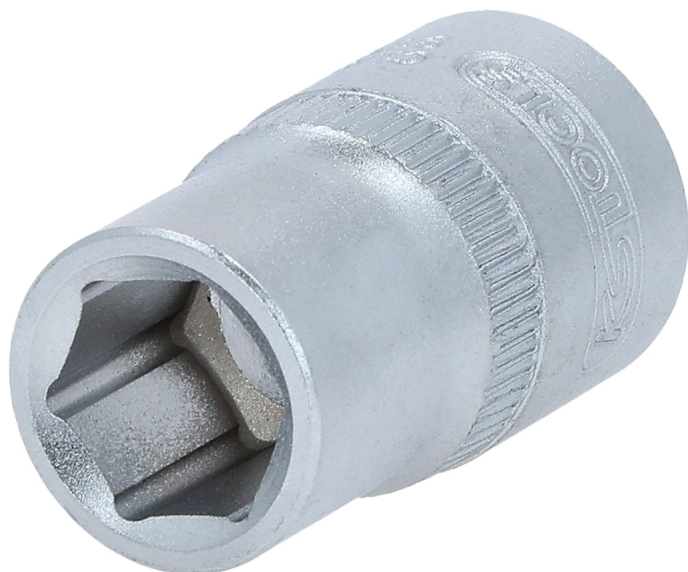

## Douille 6 pans, en pouces

No de l'article : 917.1350

EAN : 4042146358139

Prix de détail recommandé: 5,66 € \*

### Description

- 6 pans
- Système FlankTraction
- Selon DIN 3124 / ISO 2725
- Carré d'entraînement intérieur selon DIN 3120 / ISO 1174 avec encoche pour verrouillage par bille
- Pour une utilisation manuelle
- Finition satinée
- Chrome Vanadium

### Caractéristiques

<b>Carré d'entraînement en pouce:</b>	1/2"
<b>Contenu (QPKI):</b>	1
<b>Dimension D1:</b>	19.0
<b>Dimension D2:</b>	22.0
<b>Hauteur de l'emballage en mm:</b>	24
<b>Largeur de l'emballage en mm:</b>	22
<b>Longueur de l'emballage en mm:</b>	36
<b>Longueur totale L en mm:</b>	38.0
<b>Matière:</b>	Acier Chrome Vanadium extra-fin, satiné mat, chromé
<b>Norme:</b>	DIN 3120, ISO 1174, DIN 3124, ISO 2725
<b>Poids en g:</b>	54
<b>Profil 1:</b>	Flank Traction
<b>Profondeur T en mm:</b>	14
<b>Taille de la clé en pouces:</b>	1/2