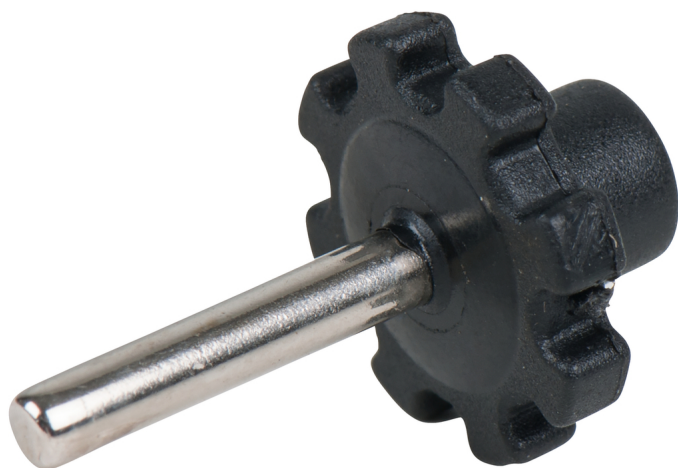

Soupape de pression

No de l'article : 515.1210-R034P

EAN : 4042146681718

Prix de détail recommandé: 2,40 € *

Description

Caractéristiques

Contenu (QPKI):	1
Hauteur de l'emballage en mm:	20
Largeur de l'emballage en mm:	57
Longueur de l'emballage en mm:	72
Poids en g:	3

Convient pour

No de l'article	Article	Prix de détail recommandé: (hors TVA.)
515.1095	 Boulonneuse à percussion pneumatique haute performance 1/2" MONSTER...	104,00 € *
515.1195	 1/2" Clé à chocs pneumatique BOXXER 1.290 Nm	103,00 € *
515.1210	 Clé à choc pneumatique haute performance MONSTER 1/2", 1690 Nm	161,50 € *

515.1215		1/2" Clé à chocs pneumatique, 1490 Nm	99,90 € *
515.1275		1/2" Clé à chocs pneumatique, 433 Nm	129,90 € *
515.1290		1/2" Clé à chocs pneumatique, 850 Nm	119,90 € *
515.1625		Clé à chocs pneumatique d'angle grande performance 1/2" MONSTER,...	425,00 € *
515.3785		Clé à choc pneumatique haute performance MONSTER 3/4", 1690 Nm	205,00 € *
515.3840		10mm Jeu de marteaux burins pneumatiques, 7 pcs, 2900 cps/min	333,79 € *