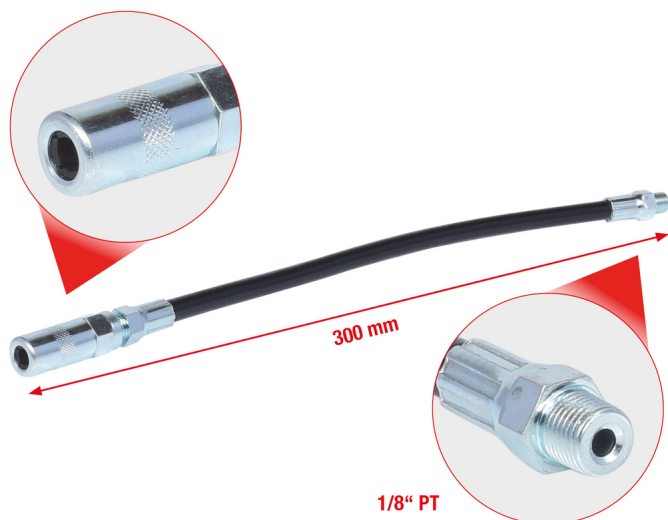

Tuyau flexible avec buse

No de l'article : 980.1011

EAN : 4042146141472

Prix promotionnel: 11,00 € *

Description

- En caoutchouc
- Livrée avec buse carrée
- Combinable avec les pompes à graisse courantes

Caractéristiques

Contenu:	1
Filetage de raccord:	1/8"PT
Hauteur de l'emballage en mm:	20
Largeur de l'emballage en mm:	31
Longueur de l'emballage en mm:	376
Longueur totale mm:	300.0
Poids en g:	60
Utilisation outil:	pour 980.1010