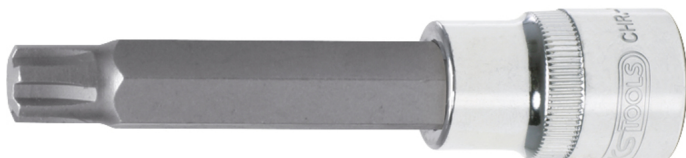

Douilles tournevis RIBE® CHROMEplus®, longues

No de l'article : 918.1808

EAN : 4042146573778

Prix de détail recommandé: 11,05 € *

Description

- RIBE®
- Carré d'entraînement intérieur selon DIN 3120 / ISO 1174 avec encoche pour verrouillage par bille
- Version longue
- avec embout tournevis nickelé serti
- Pour une utilisation manuelle
- Finition chromée
- Chrome Vanadium

Caractéristiques

Carré d'entraînement en pouce:	1/2"
Contenu (QPKI):	1
Dimension D:	22.0
Filetage:	M7
Forme:	Moleté
Hauteur de l'emballage en mm:	24
Largeur de l'emballage en mm:	33
Longueur de l'emballage en mm:	109
Longueur totale L en mm:	110
Matière:	Acier Chrome Vanadium extra-fin, brillant chromé
Norme:	DIN 3120, ISO 1174
Poids en g:	105
Profil 1:	RIBE®
Profondeur T en mm:	10.0