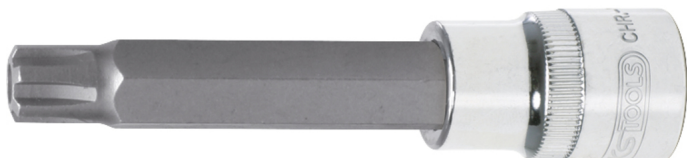

Douilles tournevis RIBE® percé CHROMEplus®, longues

No de l'article : 918.1788

EAN : 4042146360033

Prix de détail recommandé: 16,32 € *

Description

- RIBE® percé
- Carré d'entraînement intérieur selon DIN 3120 / ISO 1174 avec encoche pour verrouillage par bille
- Version longue
- avec embout tournevis nickelé serti
- Pour une utilisation manuelle
- Finition chromée
- Chrome Vanadium

Caractéristiques

Carré d'entraînement en pouce:	1/2"
Contenu (QPKI):	1
Dimension D:	22.0
Filetage:	M14
Forme:	Moleté
Hauteur de l'emballage en mm:	28
Largeur de l'emballage en mm:	24
Longueur de l'emballage en mm:	110
Longueur totale L en mm:	110.0
Matière:	Acier Chrome Vanadium extra-fin, satiné mat, chromé
Norme:	DIN 3120, ISO 1174
Poids en g:	180
Profil 1:	RIBE® percé
Profondeur T en mm:	72.0