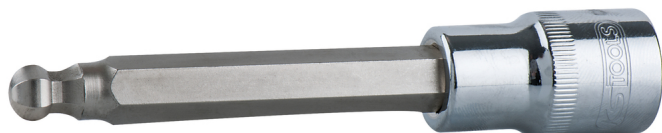

Douilles tournevis 6 pans intérieur à tête sphérique CHROMEplus®, longues

No de l'article : 918.1771

EAN : 4042146359594

Prix de détail recommandé: 11,86 € *

Description

- 6 pans intérieur à tête sphérique
- Carré d'entraînement intérieur selon DIN 3120 / ISO 1174 avec encoche pour verrouillage par bille
- Version longue
- avec embout tournevis nickelé serti
- Pour une utilisation manuelle
- Finition chromée
- Chrome Vanadium

Caractéristiques

Carré d'entraînement en pouce:	1/2"
Contenu:	1
Dimension D:	22.0
Forme:	Moleté
Hauteur de l'emballage en mm:	25
Largeur de l'emballage en mm:	19
Longueur de l'emballage en mm:	109
Longueur totale L en mm:	110.0
Matériel 1:	Acier Chrome Vanadium extra-fin, brillant chromé
Norme:	DIN 3120, ISO 1174
Poids en g:	104
Profil 1:	6 pans intérieur à tête sphérique
Profondeur T en mm:	72.0
Taille de la clé en mm:	5,0