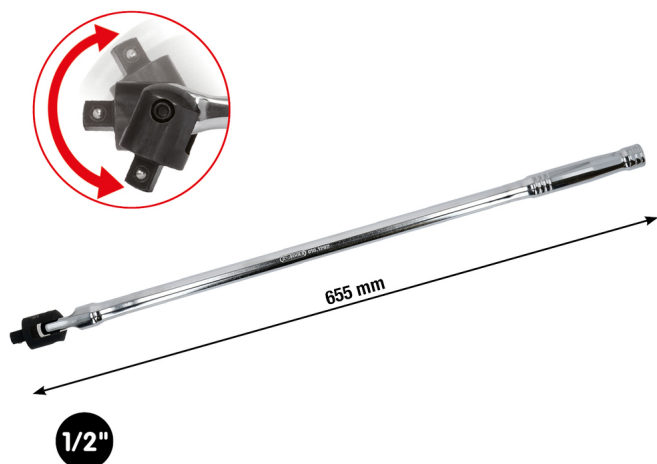

## Poignée articulée longue CHROMEplus®

No de l'article : 918.1292-E

EAN : 4042146102848

Prix promotionnel: 40,50 € \*

### Description

- Carré d'entraînement avec bille de maintien selon DIN 3120 / ISO 1174
- Idéal pour endroits difficiles d'accès
- Epargne cliquets et clés dynamométriques
- Tête brunie
- Finition chromée
- Chrome Vanadium

### Caractéristiques

<b>Attribut de fonction 1:</b>	Épargne la clé dynamométrique
<b>Carré d'entraînement en pouce:</b>	1/2"
<b>Contenu (QPKI):</b>	1
<b>Description de l'image:</b>	B
<b>Hauteur de l'emballage en mm:</b>	50
<b>Largeur de l'emballage en mm:</b>	73
<b>Longueur de l'emballage en mm:</b>	665
<b>Longueur totale L en mm:</b>	655.0
<b>Matière:</b>	Acier Chrome Vanadium extra-fin, brillant chromé
<b>Norme:</b>	DIN 3120, ISO 1174
<b>Poids en g:</b>	1420
<b>Tête de remplacement:</b>	918.1292-1