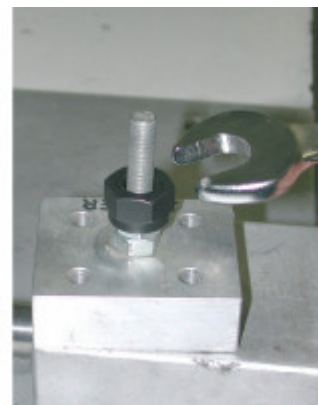

Jeu d'écrous à chocs spéciaux, 10 pcs M8-M19

No de l'article : 913.3880

EAN : 4042146160503

Prix de détail recommandé: 142,80 € *

Description

- Pour desserrer écrous et boulons bloqués et abîmés
- Filetage spécial à gauche
- Modèle particulièrement plat et compact
- Peut être utilisé avec une clé ou une douille
- Coffret robuste en matière plastique

Caractéristiques

Carré d'entraînement en pouce:	3/8"
Contenu (QPKI):	1
Filetage:	M8 - M19
Hauteur de l'emballage en mm:	36
Largeur de l'emballage en mm:	112
Longueur de l'emballage en mm:	210
Matière:	Acier Chrome Molybdène extra-fin
Matière 2:	Brunie
Pièces dans le set:	10
Poids en g:	300
Profil 1:	Twist Socket