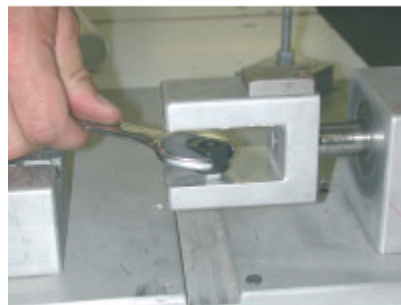

Jeu d'écrous à chocs spéciaux, 10 pcs M8-M19

No de l'article : 913.3880

EAN : 4042146160503

Prix de détail recommandé: 142,80 € *

Description

- Pour desserrer écrous et boulons bloqués et abîmés
- Filetage spécial à gauche
- Modèle particulièrement plat et compact
- Peut être utilisé avec une clé ou une douille
- Coffret robuste en matière plastique

Caractéristiques

Carré d'entraînement en pouce:	3/8"
Contenu (QPKI):	1
Filetage:	M8 - M19
Hauteur de l'emballage en mm:	36
Largeur de l'emballage en mm:	112
Longueur de l'emballage en mm:	210
Matière:	Acier Chrome Molybdène extra-fin
Matière 2:	Brunie
Pièces dans le set:	10
Poids en g:	300
Profil 1:	Twist Socket