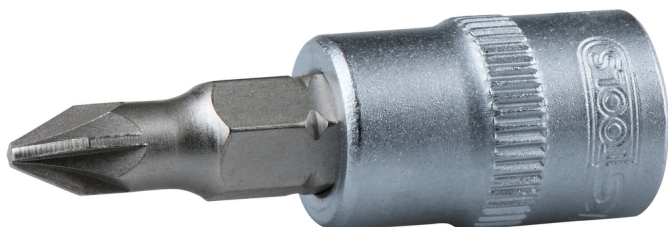

## Douilles tournevis POZIDRIV®

No de l'article : 911.1403

EAN : 4042146046746

Prix de détail recommandé: 3,12 € \*

### Description

- PZ
- Carré d'entraînement intérieur selon DIN 3120 / ISO 1174 avec encoche pour verrouillage par bille
- avec embout tournevis nickelé serti
- Pour une utilisation manuelle
- Finition satinée
- Chrome Vanadium

### Caractéristiques

<b>Carré d'entraînement en pouce:</b>	1/4"
<b>Contenu (QPKI):</b>	1
<b>Dimension D:</b>	12.0
<b>Forme:</b>	Moleté
<b>Hauteur de l'emballage en mm:</b>	15
<b>Largeur de l'emballage en mm:</b>	9
<b>Longueur de l'emballage en mm:</b>	35
<b>Longueur totale L en mm:</b>	37.0
<b>Matière:</b>	Acier Chrome Vanadium extra-fin, satiné mat, chromé
<b>Norme:</b>	DIN 3120, ISO 1174
<b>Poids en g:</b>	15
<b>Profil 1:</b>	PZ
<b>Profondeur T en mm:</b>	18.0
<b>Taille de l'embout PZ:</b>	PZ 3