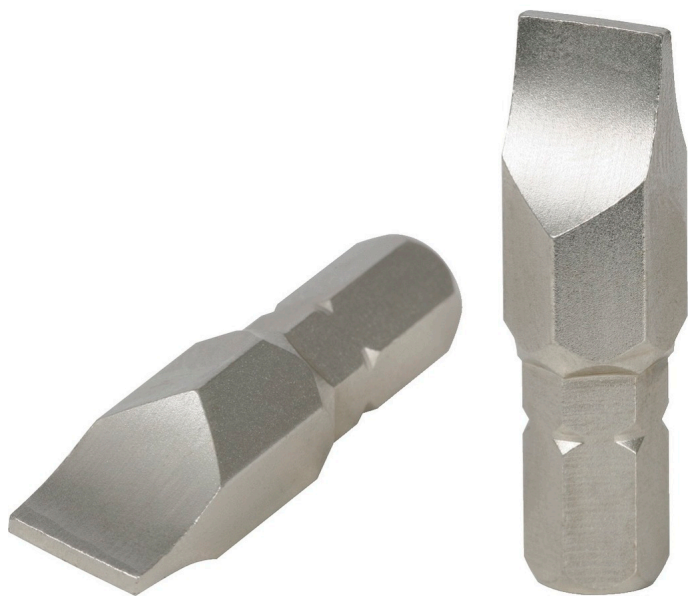

5/16" Embout, Fente, L. 36 mm, 10,0 mm

No de l'article : 911.1287

EAN : 4042146045770

Prix de détail recommandé: 6,37 € *

**Description****Caractéristiques**

Contenu:	1
Hauteur de l'emballage en mm:	15
Largeur de l'emballage en mm:	13
Longueur de l'emballage en mm:	61
Longueur totale L en mm:	36.0
Matériel 1:	Acier Chrome Molybdène extra-fin
Poids en g:	10
Profil 1:	Fente
Taille de l'embout Fente:	10,0
Taille en pouces:	5/16