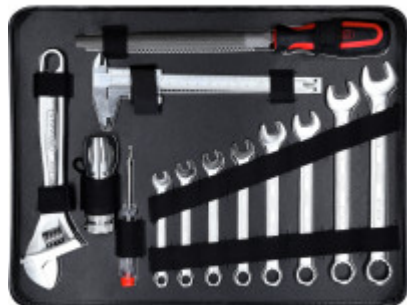

## 1/4"+1/2" Coffre à outils, 127 pcs

No de l'article : 911.0727

EAN : 4042146273579

Prix promotionnel: 399,00 € \*

### Description

- 6 pans
- Système FlankTraction
- Finition satinée
- Chrome Vanadium
- Dans son coffre en Aluminium

### Caractéristiques

Angle de reprise:	5°
Attribut de fonction 1:	Fonction de desserrage rapide
Attribut de fonction 2:	Réversible
Carré d'entraînement en pouce:	1/4" - 1/2"
Catégorie de poids de la pile:	Catégorie 01 (jusqu'à 15 g)
Cliquet:	oui
Composition de la pile:	Pile alcaline au manganèse (pile alcaline)
Contenu (QPKI):	1
Forme:	Moleté
Hauteur de l'emballage en mm:	204
Largeur de l'emballage en mm:	432
Longueur de l'emballage en mm:	513
Matière:	Acier Chrome Vanadium extra-fin, satiné mat, chromé
Nombre de batteries requises:	3
Pile au lithium incluse:	Non
Pile incluse:	Oui
Pile rechargeable:	Non
Pièces dans le set:	127
Poids de la batterie [kg]:	0.011
Poids en g:	12400
Profil 1:	Flank Traction
Retour exclu:	Oui
Tension (V):	1,5
Type de batterie:	AAA