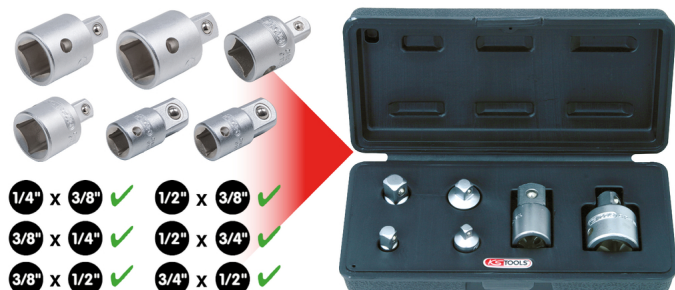

Jeu de augmentateurs et réducteurs, 6 pcs

No de l'article : 911.0106

EAN : 4042146117323

Prix de détail recommandé: 36,58 € *

1/4" x 3/8" ✓ 1/2" x 3/8" ✓
 3/8" x 1/4" ✓ 1/2" x 3/4" ✓
 3/8" x 1/2" ✓ 3/4" x 1/2" ✓

Description

- Selon DIN 3123 / ISO 3316
- Carré d'entraînement avec bille de maintien selon DIN 3120 / ISO 1174
- Carré d'entraînement intérieur selon DIN 3120 / ISO 1174 avec encoche pour verrouillage par bille
- Pour une utilisation manuelle
- Finition satinée
- Chrome Vanadium
- Coffret robuste en matière plastique

Caractéristiques

Contenu (QPKI):	1
Entraînement en pouces:	1/2, 1/4, 3/8, 3/4
Hauteur de l'emballage en mm:	50
Largeur de l'emballage en mm:	90
Longueur de l'emballage en mm:	165
Matière:	Acier Chrome Vanadium extra-fin, satiné mat, chromé
Norme:	DIN 3120, ISO 1174, DIN 3123, ISO 3316
Pièces dans le set:	6
Poids en g:	660