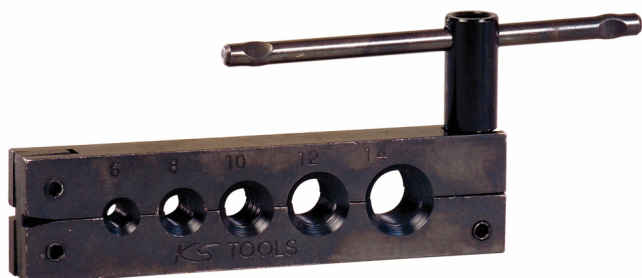

## Matrice à collets, 6-14 mm, 130 mm

No de l'article : 122.1400

EAN : 4042146015810

Prix de détail recommandé: 53,38 € \*

### Description

- Matrice à collets 6 - 8 - 10 - 12 - 14 mm
- Chanfreinées à 45° d'un côté pour la réalisation de collets coniques et à 90° de l'autre pour la réalisation de collets plats
- Facilement transportable

### Caractéristiques

Attribut de fonction 1:	Collerette 45°
Diamètre du tube D:	6,0 - 14,0
Hauteur de l'emballage en mm:	20
Largeur de l'emballage en mm:	140
Longueur de l'emballage en mm:	203
Longueur totale L en mm:	130.0
Poids en g:	470
Profil 1:	Métrique