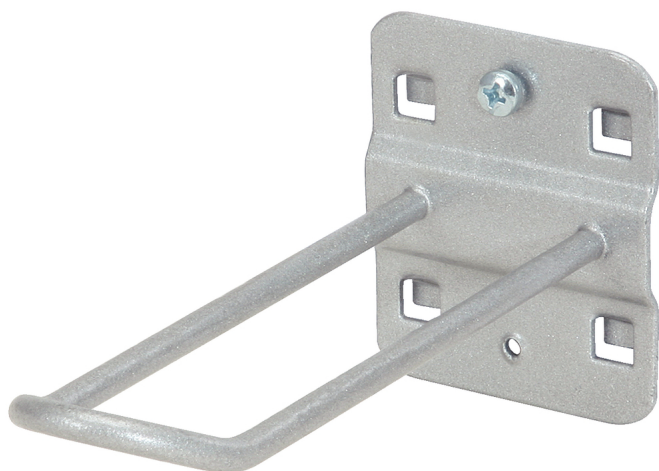

Crochets boucle (courts)

No de l'article : 860.0876

EAN : 4042146195055

Prix promotionnel: 4,00 € *

Description

- convient aux trous de 10 x 10 mm et intervalles de 38 mm entre chaque trou
- livré avec vis de fixation
- Epaisseur du plateau 1,5 mm
- Zingué
- Tôle d'acier

Caractéristiques

Contenu (QPKI):	1
Epaisseur mm:	1,5
Forme:	Pointe courbée
Hauteur de l'emballage en mm:	70
Largeur B:	40.0
Largeur de l'emballage en mm:	70
Longueur de l'emballage en mm:	148
Longueur totale L en mm:	125.0
Matière:	Tôle d'acier
Matière 2:	Zingué
Poids en g:	80