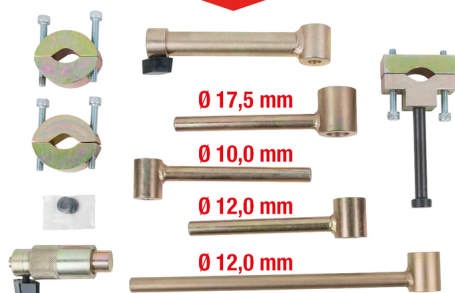

## Jeu de gabarits pour biellettes de direction, 9 pcs

No de l'article : 700.1685

EAN : 4042146640791

Prix de détail recommandé: 733,12 € \*

### Description

- Pour le changement des rotules de direction
- Inutile de procéder à une géométrie
- Abaisse le coût de l'intervention
- En acier spécial
- Coffret robuste en matière plastique

### Caractéristiques

Contenu (QPKI):	1
Hauteur de l'emballage en mm:	101
Largeur de l'emballage en mm:	292
Longueur de l'emballage en mm:	345
Matière:	Outil en alliage spécial
Pièces dans le set:	9
Poids en g:	2800

### Composé de

No de l'article	Quantité	Article	Prix de détail recommandé: (hors TVA.)
700.1686	1 x	 Outil avec guide de fixation pour biellettes	125,15 € *
700.1687	2 x	 Jeu de mors	181,55 € *
700.1688	1 x	 Fixation longue pour biellettes Ø 12 mm	37,63 € *
700.1689	1 x	 Fixation courte pour biellettes Ø 12 mm	31,15 € *
700.1695	1 x	 Fixation pour biellettes Ø 10 mm	30,14 € *
700.1696	1 x	 Fixation pour biellettes Ø 17,5 mm	37,63 € *
700.1697	1 x	 Adaptateur pour outil et pour fixation de biellettes	80,02 € *