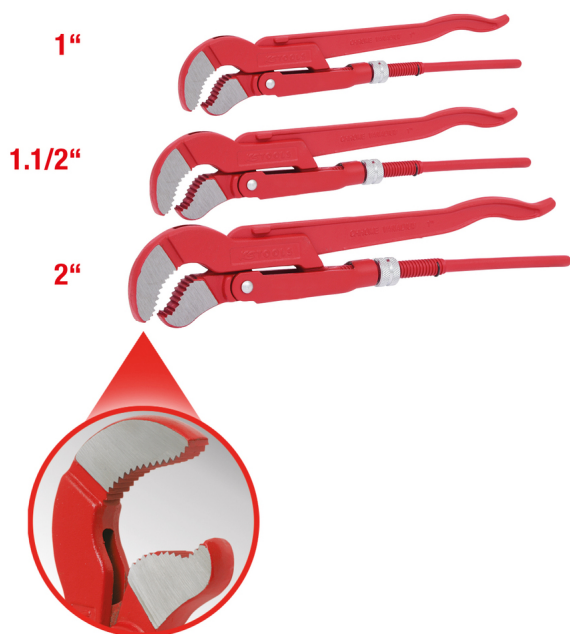

Jeu de clés serre-tubes suédoises, 3 pc

No de l'article : 113.2100

EAN : 4042146014653

Prix de détail recommandé: 176,67 € *

**Description**

- Selon DIN 5234
- Ouverture des mâchoires à 45°
- Bec poli
- Réglage continu
- Transmission optimale de puissance
- Dentures progressives
- Thermolaquage rouge
- Forcée
- Chrome Vanadium

Caractéristiques

Attribut de fonction 1:	Réglage continu
Caractéristique Clé:	Clé en forme de S
Contenu (QPKI):	1
Forme:	Inclinée à 45°
Hauteur de l'emballage en mm:	80
Largeur de l'emballage en mm:	124
Longueur de l'emballage en mm:	554
Matière:	Acier Chrome Vanadium extra-fin
Matière 2:	Thermolaquage rouge
Pièces dans le set:	3
Poids en g:	4790
Type de poignée:	Sans poignée

**Composé de**

No de l'article	Quantité	Article	Prix de détail recommandé: (hors TVA.)
113.1000	1 x	 Clé serre tubes suédoise, 45° S - 1"	34,89 € *
113.1500	1 x	 Clé de serrage suédoise, 45° S - 1.1/2"	39,00 € *
113.2000	1 x	 Clé de serrage suédoise, 45° S - 2"	74,99 € *