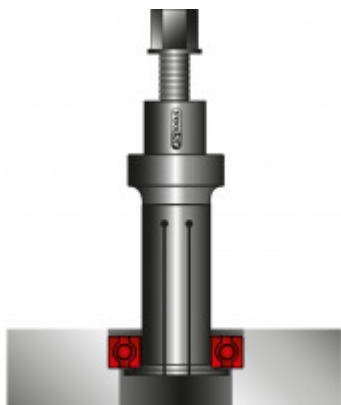

## Coffret d'extracteurs par prise extérieure, 11 pcs Ø10-30mm

No de l'article : 660.0009

EAN : 4042146579442

Prix de détail recommandé: 955,50 € \*

### Description

- 8 Pinces de serrage Ø 10 - 30 mm incluses
- Potence rainurée
- Pour la réfection rapide et propre des paliers de guidage
- Utilisation universelle
- Vis de force extrêmement robuste avec filetage durci
- En acier spécial

### Caractéristiques

Contenu (QPKI):	1
Diamètre en mm:	10-30
Hauteur de l'emballage en mm:	76
Largeur de l'emballage en mm:	235
Longueur de l'emballage en mm:	370
Matière:	Outil en alliage spécial
Pièces dans le set:	11
Poids en g:	1920