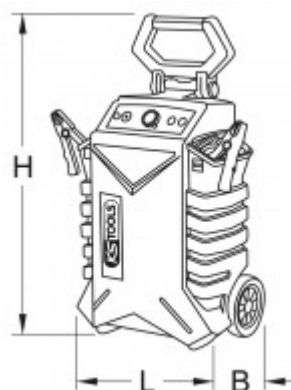

**Booster à batteries 12V + 24V - sur roue 3000 A**

No de l'article : 550.1725

EAN : 4042146496817

Prix promotionnel: 2 071,00 € \*

## Description

- Idéal pour les moteurs vL jusqu'aux utilitaire essence et diesel
- Pincés batteries entièrement isolées (1000 A)
- Protection contre les pics et surtensions intégrée
- Câbles en cuivre, section de 75 mm<sup>2</sup>
- Longueur de câble 2,0 m
- Chargeur automatique intelligent à 3 niveaux
- Affichage multi-fonction LED couleur
- Circuit de protection intelligent
- Protection acoustique et optique contre l'inversion de polarité
- Raccord sans courant à la batterie
- Boîtier robuste à roulettes avec rangement pour les câbles
- Livré avec les câbles de démarrage

## Caractéristiques

<b>Chargeur allume-cigare:</b>	550.1712
<b>Composition de la pile:</b>	Pile au plomb
<b>Contenu:</b>	1
<b>Courant de démarrage:</b>	3000 / 1500 A
<b>Courant de pointe:</b>	7200 / 3400 A
<b>Fiche d'alimentation:</b>	Europlug (01)
<b>Fréquence:</b>	50
<b>Hauteur H:</b>	750.0
<b>Hauteur de l'emballage en mm:</b>	830
<b>Largeur B:</b>	300.0
<b>Largeur de l'emballage en mm:</b>	380
<b>Longueur de câble en m:</b>	2.0
<b>Longueur de l'emballage en mm:</b>	530
<b>Longueur totale L en mm:</b>	450.0
<b>Nombre de batteries requises:</b>	2
<b>Pile au lithium incluse:</b>	Non
<b>Pile incluse:</b>	Oui
<b>Pile rechargeable:</b>	Oui
<b>Poids de la pile [kg]:</b>	18
<b>Poids en g:</b>	47000
<b>Pour batterie auto:</b>	2 x 12 Volt / 50 Ah
<b>Retour exclu:</b>	Oui
<b>Section de câble en mm<sup>2</sup>:</b>	75
<b>Tension de fiche:</b>	230
<b>Type de batterie:</b>	Pb