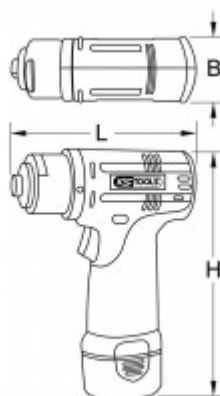

## Meuleuse sur batterie

No de l'article : 515.3558

EAN : 4042146369067

Prix de détail recommandé: 587,16 € \*

## Description

- Poids léger
- Maniable et ergonomique grâce à son corps bi-matière
- Pour un polissage et un ponçage efficace sur petite surface
- Charbons interchangeables
- Batterie grande capacité Lithium-Ion
- Durée de stockage en charge accrue grâce à une plus grande capacité de charge
- Fonction charge rapide (1 heure)
- Chargeur avec coupure automatique
- Corps de lampe en matière plastique robuste
- Coffret robuste en matière plastique

## Caractéristiques

<b>Batterie:</b>	515.3592
<b>Capacité de la batterie [Ah]:</b>	2,0
<b>Catégorie de poids de la pile:</b>	Catégorie 05 (51 - 150 g)
<b>Charbons de rechange:</b>	515.3595
<b>Composition de la pile:</b>	Pile au lithium (rechargeable)
<b>Contenu (QPKI):</b>	1
<b>Courant à vide:</b>	3 A
<b>Fiche d'alimentation:</b>	Europlug (01)
<b>Filetage:</b>	IG 5/16" x 24 pas
<b>Hauteur H:</b>	185.0
<b>Information sur le lithium:</b>	Lithium dans le produit (intégré ou fourni)
<b>Largeur B:</b>	50.0
<b>Longueur totale L en mm:</b>	130.0
<b>Matière:</b>	Coque en matière plastique
<b>Mode de fonctionnement:</b>	Bloc de batterie
<b>Nombre de batterie:</b>	2
<b>Nombre de batteries requises:</b>	2
<b>Nombre de chargeur:</b>	1
<b>Numéro UN:</b>	UN 38.3
<b>Pile au lithium incluse:</b>	Oui
<b>Pile incluse:</b>	Oui
<b>Pile rechargeable:</b>	Oui
<b>Plage de fréquence:</b>	50
<b>Poids de la batterie [kg]:</b>	0.126
<b>Poids en g:</b>	2400
<b>Retour exclu:</b>	Oui
<b>Support disque de ponçage ::</b>	Ø 75 mm
<b>Technologie de batterie:</b>	Lithium-Ion
<b>Temps de charge:</b>	1 heure
<b>Tension (V):</b>	10,8
<b>Tension de fiche:</b>	230
<b>Tension électrique:</b>	10,8 V
<b>Type de batterie:</b>	18650
<b>Vitesse:</b>	3200 Tr/min