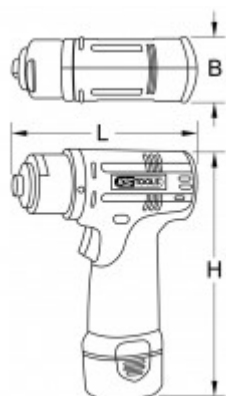

Meuleuse sur batterie

No de l'article : 515.3548

EAN : 4042146370575

Prix de détail recommandé: 123,34 € *

Description

- Poids léger
- Maniable et ergonomique grâce à son corps bi-matière
- Pour un polissage et un ponçage efficace sur petite surface
- Charbons interchangeables
- Batterie grande capacité Lithium-Ion
- Durée de stockage en charge accrue grâce à une plus grande capacité de charge
- Fonction charge rapide (1 heure)
- Chargeur avec coupure automatique
- Corps de lampe en matière plastique robuste
- Coffret robuste en matière plastique

Caractéristiques

Batterie:	515.3592
Capacité de la batterie [Ah]:	2,0
Charbons de rechange:	515.3595
Contenu (QPKI):	1
Courant à vide:	3 A
Filetage:	IG 5/16" x 24 pas
Hauteur H:	185,0
Hauteur de l'emballage en mm:	300
Largeur B:	50,0
Largeur de l'emballage en mm:	95
Longueur de l'emballage en mm:	300
Longueur totale L en mm:	130,0
Matière:	Coque en matière plastique
Mode de fonctionnement:	Bloc de batterie
Nombre de batterie:	0
Nombre de chargeur:	0
Poids en g:	1300
Support disque de ponçage ::	Ø 75 mm
Technologie de batterie:	Lithium-Ion
Temps de charge:	1 heure
Tension (V):	10,8
Tension électrique:	10,8 V
Vitesse:	3200 Tr/min