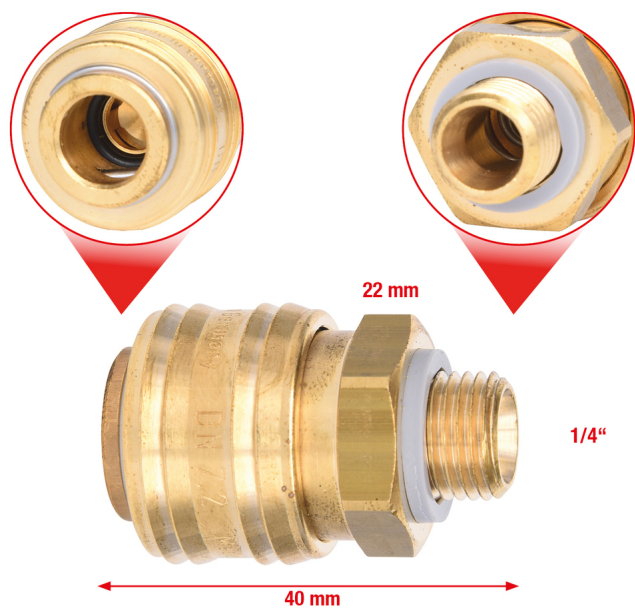

Coupleurs filetés mâles

No de l'article : 515.3480
 EAN : 4042146173657
 Prix promotionnel: 9,00 € *

Description

- Utilisable d'une main
- Se verrouille lors du couplage
- En laiton
- Longueur nominale 7,2 mm

Caractéristiques

Contenu:	1
Hauteur de l'emballage en mm:	26
Largeur de l'emballage en mm:	142
Longueur de l'emballage en mm:	118
Longueur totale mm:	40
Matériel 1:	Laiton
Poids en g:	70
Taille de la clé TC en mm:	22
Tailles de filetages extérieurs:	1/4"