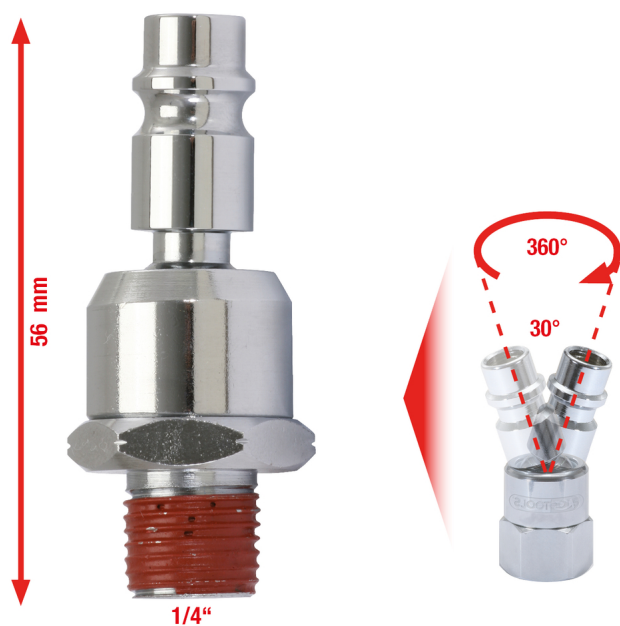

1/4" Coupleur articulé, 56mm

No de l'article : 515.3395

EAN : 4042146209684

Prix promotionnel: 17,00 € *

Description

- Evite les dommages sur le tuyau pneumatique
- Tournant à 360° et inclinable à 30°
- Pour tuyaux d'admission d'air filetage extérieur 1/4"
- Idéal pour pistolets de carrossier
- Entièrement métallique
- Longueur nominale 7,2 mm

Caractéristiques

Attribut de fonction 1:	Tête inclinable à 360 °
Contenu:	1
Hauteur de l'emballage en mm:	28
Largeur de l'emballage en mm:	44
Longueur de l'emballage en mm:	89
Longueur totale mm:	56
Matériel 1:	Métal
Poids en g:	50
Taille de la clé TC en mm:	21
Taille en pouces:	1/4
Tailles de filetages extérieurs:	1/4"