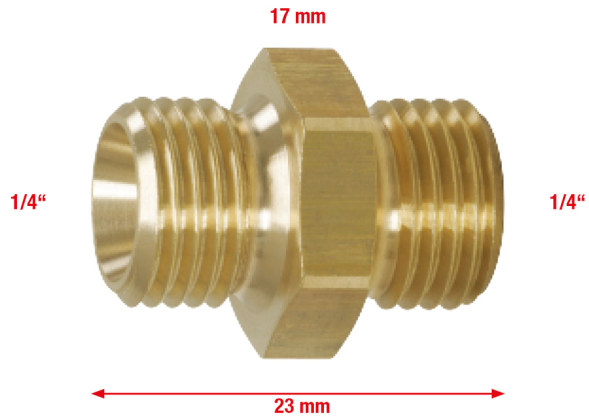

## Embouts en laiton

No de l'article : 515.3380

EAN : 4042146173282

Prix promotionnel: 5,00 € \*

### Description

- En laiton
- Longueur nominale 7,2 mm

### Caractéristiques

Contenu:	1
Hauteur de l'emballage en mm:	36
Largeur de l'emballage en mm:	41
Longueur de l'emballage en mm:	71
Longueur totale mm:	23
Matériel 1:	Laiton
Poids en g:	20
Taille de la clé TC en mm:	17
Tailles de filetages extérieurs:	1/4"