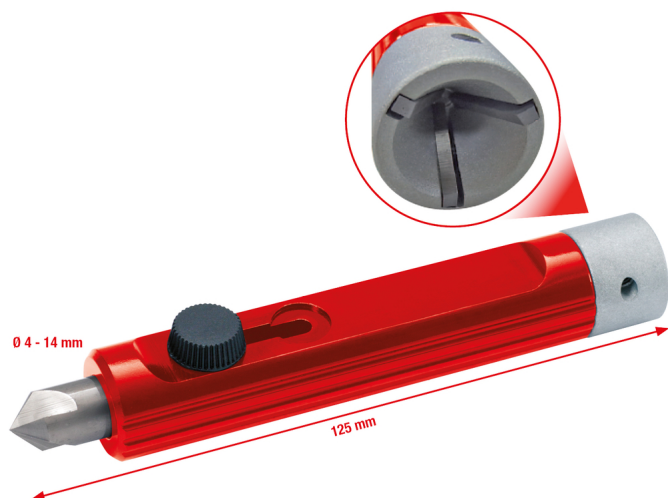

## Ebavureur intérieur et extérieur, pour Ø 4-14 mm

No de l'article : 105.3015

EAN : 4042146431627

Prix promotionnel: 39,00 € \*

### Description

- 3 lames pour un travail soigné
- Filières en alliage d'acier HSS
- Lames insérées en alliage d'acier HSS
- Pointe pour ébavurage interne rétractable (protection contre les blessures)
- permet un travail sans à-coups
- Pour tubes en cuivre, métalliques et métaux tendres
- Corps en aluminium

### Caractéristiques

Attribut de fonction 1:	Réversible
Contenu (QPKI):	1
Diamètre du tube extérieur en mm:	3,0 - 12,0
Diamètre du tube intérieur en mm:	4,0 - 14,0
Hauteur de l'emballage en mm:	32
Largeur de l'emballage en mm:	92
Longueur de l'emballage en mm:	233
Longueur totale L en mm:	125.0
Matière:	HSS
Poids en g:	175
Utilisation Matériel:	Tubes cuivre, alu, acier, acier inoxydable, plastique