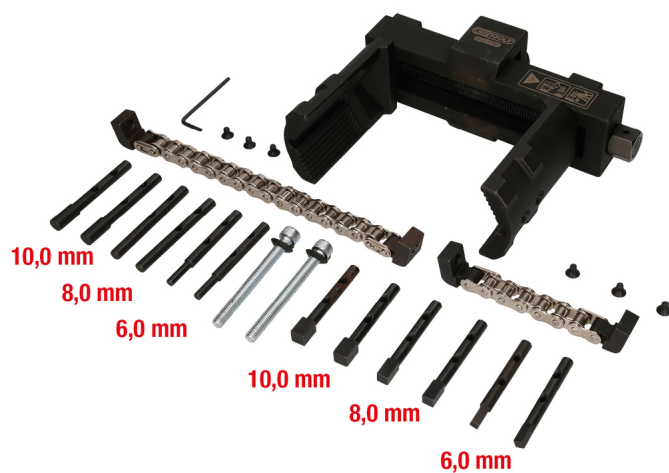

Jeu d'outils pour écrou de moyeu (gros travaux), 14 pcs

No de l'article : 450.0190

EAN : 4042146327128

Prix promotionnel: 571,50 € *

Description

- Version grande capacité
- Pour le montage et le démontage d'écrous d'essieux PL
- Serrage par clé dynamométrique 3/4" possible
- Bon maintien grâce au serrage sur l'écrou et au guide de l'outil
- Ecartement maximal de 145 mm
- Livré avec chaîne de serrage
- Recommandée pour les tôles planes
- Utilisable dans les endroits exigus
- Idéal pour les écrous et les cache-poussières spéciaux
- En acier spécial

Domaines d'utilisation / pour : 6 pans, 8 pans et écrous spéciaux

Caractéristiques

Hauteur de l'emballage en mm:	96
Largeur de l'emballage en mm:	248
Longueur de l'emballage en mm:	291
Matière:	Outil en alliage spécial
Pièces dans le set:	14
Poids en g:	4800

Composé de

No de l'article	Quantité		Article	Prix de détail recommandé: (hors TVA.)
450.0191	1 x		Clé à chapeau et écrou Vario, brunie	835,54 € *
450.0192	1 x		Adaptateur rond, 6 mm, pack de 2, brunie	77,42 € *
450.0193	1 x		Adaptateur rond, 8 mm, pack de 2, brunie	77,42 € *
450.0194	1 x		Adaptateur rond, 10 mm, pack de 2, brunie	77,42 € *
450.0195	1 x		Adaptateur carré, 6 mm, pack de 2, brunie	83,68 € *
450.0196	1 x		Adaptateur carré, 8 mm, pack de 2, brunie	83,68 € *
450.0197	1 x		Adaptateur carré, 10 mm, pack de 2, brunie	83,68 € *
450.0198	1 x		Chainette de serrage	310,75 € *