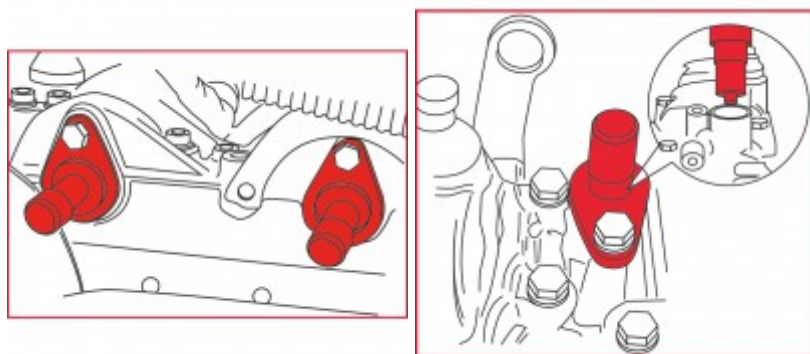

Jeu d'outils de réglage moteur pour VAG, 4 pcs

No de l'article : 400.0825

EAN : 4042146426449

Prix promotionnel: 116,50 € *

Description

- Pour la réparation professionnelle du moteur
- Pour bloquer les vilebrequins
- Pour le changement de courroies de distribution
- Grande précision d'ajustage
- Livré dans un coffre acier

Caractéristiques

Code moteur Audi:	ASN, ASZ, ATD, AVB, AVF, AWA, AWX, AXR, AXW, AXX, AZV, BBJ, BGB, BHD, BHZ, BKC, BKD, BKE, BLB, BLR, BLX, BLY, BMB, BNA, BPG, BPJ, BPW, BPY, BRB, BRC, BRD, BRE, BRF, BUL, BVA, BVF, BVG, BVY, BVZ, BWA, BWE, BWT, BYK, BZC, CDLA, CDLB, CDLC, CDMA
Code moteur Seat:	AMF, ANU, ARL, ASZ, ATD, AUY, AXR, AZQ, AZV, BBM, BJB, BKC, BKD, BLR, BLS, BLT, BLY, BME, BMM, BMN, BMS, BMT, BNM, BNV, BPX, BRT, BTB, BUK, BVK, BVY, BVZ, BWA, BWA1, BWE, BWJ, BXE, BXJ, BXV, BZG, CDLA, CDLD, CGPA, CGPB
Code moteur Skoda:	AWY, AZQ, BBM, BMD, BME, BZG, CEVA, CGPA, CHFA
Code moteur Volkswagen:	AJM, AMF, ANU, ARL, ASZ, ATD, AUY, AVB, AVF, AVQ, AWX, AWY, AXB, AXC, AXR, AXW, AXX, AZQ, AZV, BAY, BBM, BDJ, BDK, BGW, BHW, BJB, BKC, BKD, BKP, BLR, BLS, BLT, BLX, BLY, BMA, BMD, BME, BMM, BMN, BMP, BMR, BMS, BMT, BNM, BNV, BPY, BRM, BRT, BRU, BST, BSU,
Contenu (QPKI):	1
Hauteur de l'emballage en mm:	56
Largeur de l'emballage en mm:	155
Longueur de l'emballage en mm:	219
Pièces dans le set:	4
Poids en g:	747
Utilisation (marque):	VAG