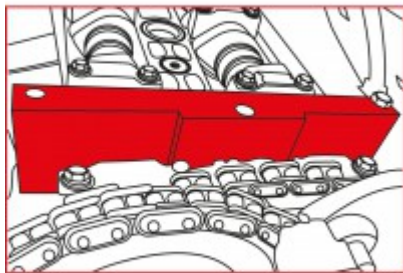

Jeu d'outils de réglage moteur pour Jaguar / Land Rover, 8 pcs

No de l'article : 400.0025

EAN : 4042146424711

Prix promotionnel: 372,00 € *

Description

- Pour la réparation professionnelle du moteur
- Spécialement pour véhicules à chenilles
- Grande précision d'ajustage
- Livré dans un coffre acier

Domaines d'utilisation / pour : Jaguar und Mercedes Motorisations Sport 4.0 / 3.2 / 4.2 / 3.5 Jaguar et Mercedes V8, S-Typ, XJ8, XK8, XKR (<2010) motorisations 4.0 / 4.2 V8 (code moteur: BC / LB / LC / GC / AC / KC / DC / CC / CE / NC / EG / PA / HB / 1B / RB / SB / TB / 3B / PC / NB), Land Rover Discovery 3, Range Rover 4.2, Supercharged 4.4 (code moteur: 4PN / 428PS)

Caractéristiques

Code moteur Audi:	AAS, AAT, ABH, ABP, ABZ, ACK, ADR, AEB, AEC, AEL, AEW, AFB, AFF, AFN, AGA, AGB, AGE, AGN, AGR, AGU, AHC, AHF, AHH, AHK, AJG, AJK, AJL, AJP, AJQ, AKE, AKG, AKH, AKJ, AKN, ALF, ALG, ALH, ALT, ALW, AMB, AMK, AML, AMM, AMU, AMX, ANB, APC, APG, APP, APR, APS,
Code moteur Ford:	AODA, AODB, AODE, CFBA, CSDA, CSDB, DHA, DHB, DHC, DHD, DHE, DHF, DHG, FHA, FHD, FHE, FHF, GZ, L1T, L1V, L1W, MHA, MHB, N4JB, QQDA, QQDB, QQDC, Q7DA, SYDA
Code moteur Jaguar:	BC, CC, CE, DC, EC
Code moteur Landrover:	428PS, 448PN
Code moteur Mazda:	L3
Code moteur Mercedes:	BC, DC
Code moteur Seat:	AGN, AJH, AJQ, AMK, APG, APP, AQX, ARY, AUQ, AWC, AYP, BAM, BBU, BJX, BKV, BLZ, BWE, BZG, CFMA, CGPA, CGPB
Code moteur Volkswagen:	AAB, ABF, ACL, ACT, ACV, ADR, AEB, AFB, AFN, AGN, AGP, AGR, AGU, AGX, AHD, AHF, AHH, AHU, AHY, AJA, AJH, AJT, AKN, ALH, ALT, ANB, ANJ, APA, APT, APU, AQA, AQM, ARG, ARZ, ASV, ASY, AUF, AUM, AUQ, AVC, AVR, AWC, AWT, AWY, AXG, AXL, AYC, AYQ, AYY, AZQ, BAU,
Contenu (QPKI):	1
Hauteur de l'emballage en mm:	45
Largeur de l'emballage en mm:	185
Longueur de l'emballage en mm:	275
Pièces dans le set:	8
Poids en g:	3506
Utilisation (marque):	Jaguar