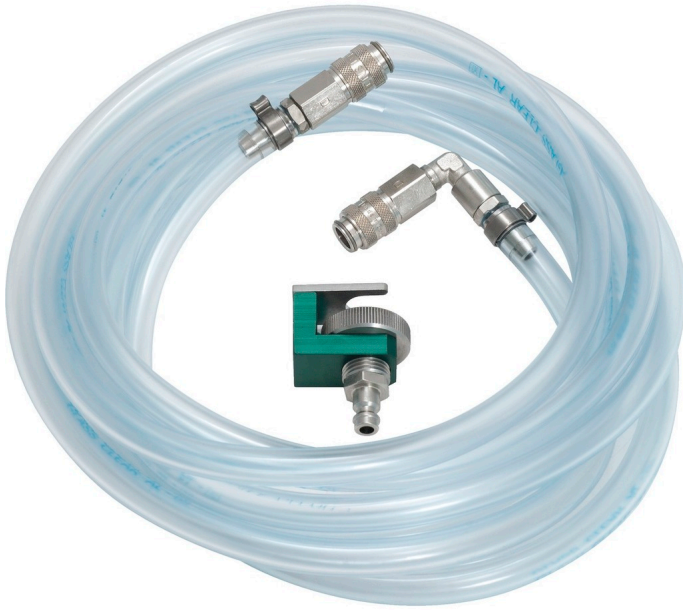

Clapet avant pour tube de retour, N° D

No de l'article : 160.0762

EAN : 4042146416952

Prix de détail recommandé: 289,98 € *

Description

Caractéristiques

Hauteur de l'emballage en mm:	50
Largeur de l'emballage en mm:	240
Longueur de l'emballage en mm:	360
Poids en g:	490
Utilisation (marque):	Mercedes