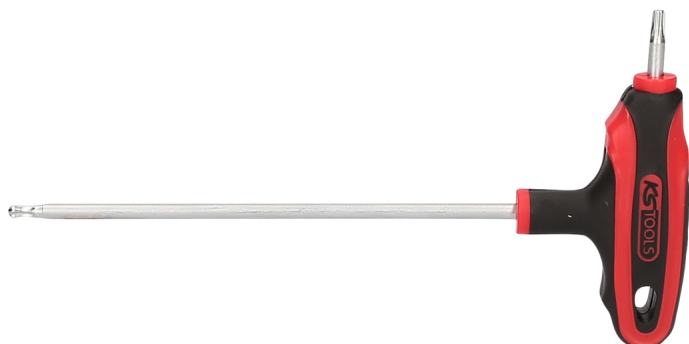

Clés mâles Torx à tête sphérique poignée en T

No de l'article : 151.2756

EAN : 4042146550892

Prix de détail recommandé: 7,22 € *

Description

- Avec tête sphérique sur partie longue
- Idéal pour vis difficilement accessibles
- Avec poignée bi-composant
- Acier trempé
- Chromé mat
- En acier spécial

Caractéristiques

Attribut de fonction 1:	Acier trempé
Avec perçage:	non
Contenu (QPKI):	1
Hauteur de l'emballage en mm:	40
L3 mm:	12
Largeur de l'emballage en mm:	85
Longueur de l'emballage en mm:	168
Longueur intermédiaire L2 en mm:	125.0
Longueur totale L1 en mm:	167
Matière:	Outil en alliage spécial
Poids en g:	35
Profil 1:	Torx avec tête sphérique
Taille en TORX®:	T15
Type de poignée:	Poignée en T