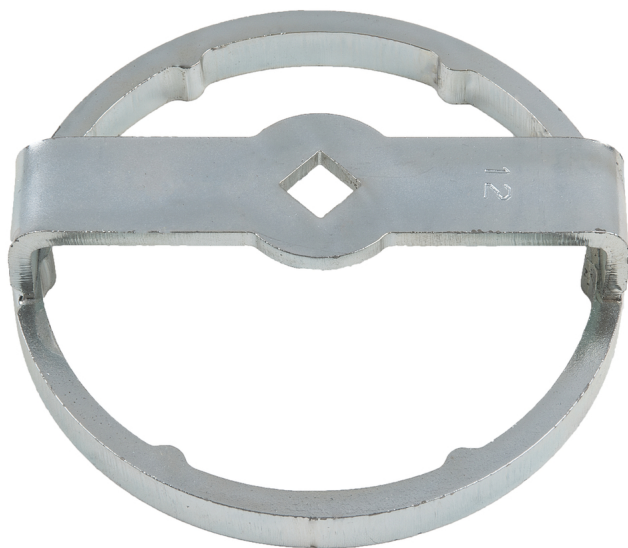

3/8" Cloche pour filtre à huile 96-6

No de l'article : 150.9429

EAN : 4042146603383

Prix de détail recommandé: 84,64 € *

Description

- Pour le montage et démontage rapide des couvercles de filtre à huile lors du remplacement du filtre à huile
- Pour un serrage conforme aux données constructeur
- Adapté pour un entraînement gauche et droite
- Carré d'entraînement d'après DIN 3120 / ISO 1174
- Pour une utilisation manuelle
- Surface laquée

Caractéristiques

Carré d'entraînement en pouce:	3/8"
Contenu (QPKI):	1
Crans:	6
Forme:	En forme de tasse
Hauteur de l'emballage en mm:	45
Largeur de l'emballage en mm:	117
Longueur de l'emballage en mm:	131
Matière:	Surface laquée
Nombre d'étages:	1
Norme:	DIN 3120, ISO 1174
Outillage pour:	Renault
Poids en g:	220
Taille de clé de filtre à huile:	96-6
Taille de la clé TC en mm:	96