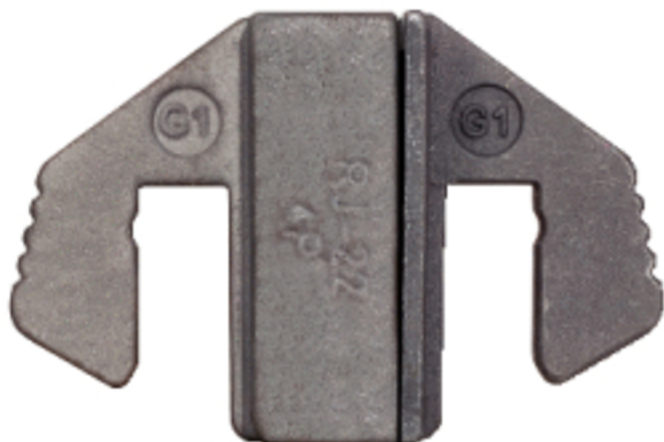

## Mâchoires pour connecteurs Western 4P, RJ - 22

No de l'article : 115.1422

EAN : 4042146257432

Prix de détail recommandé: 47,10 € \*

### Description

### Caractéristiques

AWG:	22-24
Contenu:	1
Hauteur de l'emballage en mm:	24
L3 mm:	34.0
Largeur de l'emballage en mm:	56
Longueur de l'emballage en mm:	71
Longueur intermédiaire L2 en mm:	50.0
Poids en g:	60
Section en mm <sup>2</sup> :	RJ22