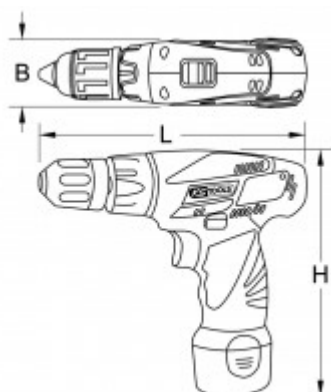

Perceuse sur batterie Li-Ion

No de l'article : 515.3534

EAN : 4042146370544

Prix de détail recommandé: 229,61 € *

Description

- Poids léger
- Maniable et ergonomique grâce à son corps bi-matière
- Utilisable dans tous les domaines grâce au mandrin robuste
- Inverseur gauche/droite
- Vitesse de rotation réglable par interrupteur électronique
- Sélection de la vitesse de rotation
- Charbons interchangeables
- Batterie grande capacité Lithium-Ion
- Durée de stockage en charge accrue grâce à une plus grande capacité de charge
- Fonction charge rapide (1 heure)
- Chargeur avec coupure automatique
- Corps de lampe en matière plastique robuste
- Coffret robuste en matière plastique

Caractéristiques

Attribut de fonction 1:	Réversible
Batterie:	515.3592
Capacité de la batterie [Ah]:	2,0
Capacité du mandrin mm:	1 - 10
Charbons de rechange:	515.3595
Contenu (QPKI):	1
Courant à vide:	3,5 A
Hauteur H:	200,0
Hauteur de l'emballage en mm:	290
Largeur B:	55,0
Largeur de l'emballage en mm:	100
Longueur de l'emballage en mm:	300
Longueur totale L en mm:	190,0
Matière:	Coque en matière plastique
Mode de fonctionnement:	Bloc de batterie
Nombre de batterie:	0
Nombre de chargeur:	0
Poids en g:	1600
Technologie de batterie:	Lithium-Ion
Temps de charge:	1 heure
Tension (V):	10,8
Tension électrique:	10,8 V
Vitesse:	0 - 1870 Tr/min
Vitesse maximale:	24