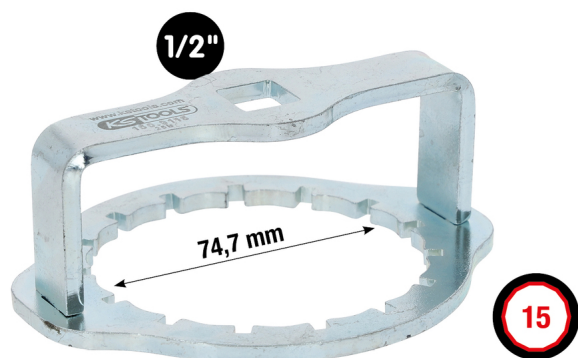

## Clé pour filtre à huile 1/2" Ø 74 mm / 15 crans pour Opel

No de l'article : 150.9115

EAN : 4042146843024

Prix promotionnel: 15,00 € \*

### Description

- Pour le montage et le démontage rapide et professionnel du filtre à huile
- Pour un serrage conforme aux données constructeur
- Adapté pour un entraînement gauche et droite
- Carré d'entraînement d'après DIN 3120 / ISO 1174
- Pour une utilisation manuelle

### Caractéristiques

Carré d'entraînement en pouce:	1/2"
Code moteur Opel:	EN-53071, F15DVC, F15DVH, KM-726-A
Contenu (QPKI):	1
Crans:	15
Diamètre en mm:	74,6
Matière:	Acier Chrome Vanadium extra-fin
Norme:	DIN 3120, ISO 1174
Outillage pour:	Opel Astra K, Insignia B
Poids en g:	120
Utilisation (marque):	Opel