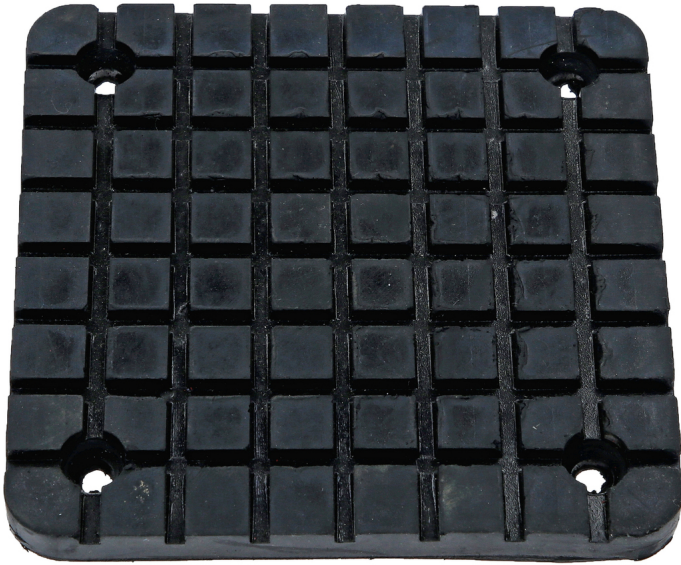

## Tapis en caoutchouc

No de l'article : 160.1045-R003P

EAN : 4042146988770

Prix de détail recommandé: 47,13 € \*

### Description

### Caractéristiques

Contenu (QPKI): 1

Poids en g: 220