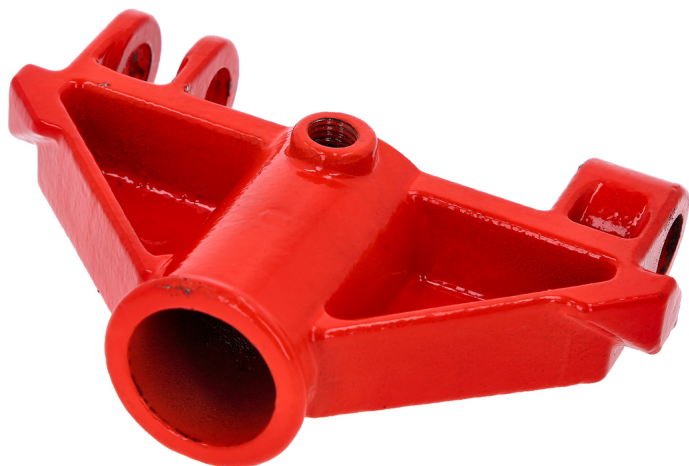

Logement pour barre directionnelle

No de l'article : 160.1030-R033P

EAN : 4042146987728

Prix de détail recommandé: 185,85 € *

Description

Caractéristiques

Contenu (QPKI): 1

Poids en g: 7800

Convient pour

No de l'article	Article	Prix de détail recommandé: (hors TVA.)
160.1030	 performance Cric hydraulique en acier, 3 000 kg, extra plat, levée...	587,50 € *