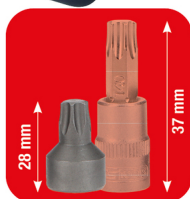

Jeu de douilles à embout 1/4" extra courtes, 50 pcs

No de l'article : 911.1850

EAN : 4042146962961

Prix promotionnel: 36,50 € *

-  2 - 2,5 - 3 - 4 - 5 - 6
7 - 8 - 9 - 10 mm
-  M5 - M6 - M7 - M8 - M9
M10 - M12
-  T10 - T15 - T20 - T25 - T27
T30 - T40 - T45 - T47 - T50
-  PH1 - PH2 - PH3
-  6 - 10 mm
-  7/32" - 1/4"
5/16" - 3/8"
-  IPR20 - IPR25
IPR27 - IPR30
IPR40 - IPR45
-  IP10 - IP15 - IP20 - IP25
IP30 - IP40 - IP45 - IP50

1/4"

Description

- Carré d'entraînement intérieur selon DIN 3120 / ISO 1174 avec encoche pour verrouillage par bille
- Très maniable et compact
- forme très plate pour les endroits difficiles d'accès
- Pour une utilisation manuelle
- Finition satinée
- Chrome Vanadium
- Dans son coffret robuste en matière plastique

Caractéristiques

Carré d'entraînement en pouce:	1/4"
Contenu (QPKI):	1
Contenu du lien vidéo:	Video
Hauteur de l'emballage en mm:	130
Largeur de l'emballage en mm:	43
Longueur de l'emballage en mm:	242
Norme:	DIN 3120, ISO 1174
Pièces dans le set:	50
Poids en g:	720