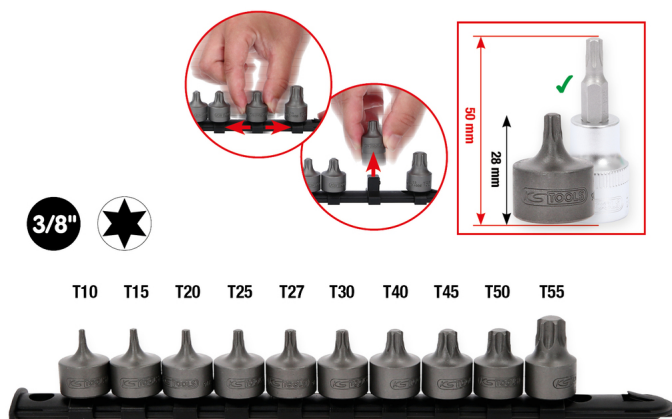

Jeu de douilles à embout 3/8" Torx, courtes, 10 pcs, T10-T55

No de l'article : 917.4015

EAN : 4042146912690

Prix promotionnel: 43,00 € *

Description

- Torx
- Exécution extra courte
- Carré d'entraînement intérieur selon DIN 3120 / ISO 1174 avec encoche pour verrouillage par bille
- Pour une utilisation manuelle
- Finition satinée
- Acier S2
- Comprend un rail de rangement

Caractéristiques

Carré d'entraînement en pouce:	3/8"
Contenu (QPKI):	1
Hauteur de l'emballage en mm:	38
Largeur de l'emballage en mm:	706
Longueur de l'emballage en mm:	410
Matière:	Acier spécial S2
Norme:	DIN 3120, ISO 1174
Pièces dans le set:	10
Poids en g:	305
Profil 1:	TORX®

Composé de

No de l'article	Quantité	Article	Prix de détail recommandé: (hors TVA.)
917.4011	1 x	 3/8" Rail métallique, pour 10 douilles	34,41 € *
917.4016	1 x	 Douille à embout 3/8" Torx, courte, T10	24,78 € *
917.4017	1 x	 Douille à embout 3/8" Torx, courte, T15	24,78 € *