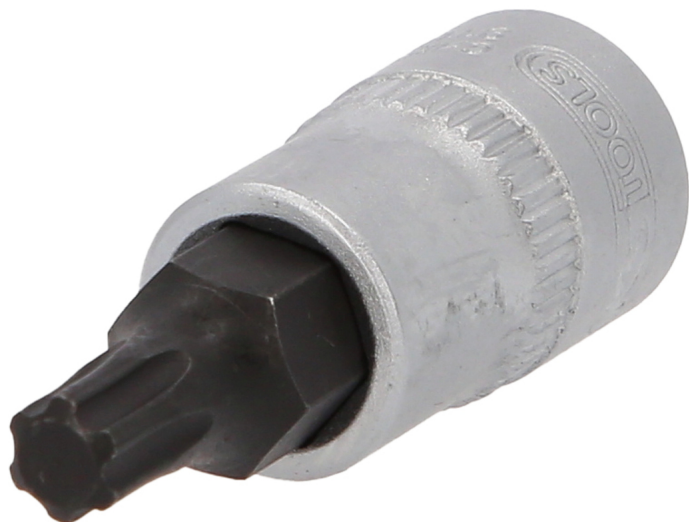

## Douilles tournevis TorxPlus

No de l'article : 911.3152

EAN : 4042146877739

Prix de détail recommandé: 6,95 € \*

### Description

- Torx PLUS
- Carré d'entraînement intérieur selon DIN 3120 / ISO 1174 avec encoche pour verrouillage par bille
- avec embout tournevis nickelé serti
- Pour une utilisation manuelle
- Finition satinée

### Caractéristiques

Carré d'entraînement en pouce: 3/8"

Contenu (QPKI): 1

Dimension D: 18.0

Forme: Moleté

Longueur totale L en mm: 48.0

Matière: Acier Chrome Vanadium extra-fin, satiné mat, chromé

Norme: DIN 3120, ISO 1174

Poids en g: 42

Profil 1: TORX PLUS

Profondeur T en mm: 21.0

Taille en TORX®: IP40