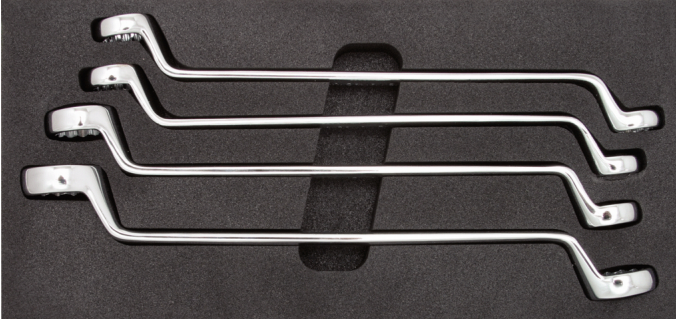

## Insert PE 395x188x35 mm

No de l'article : 818.1327-97

EAN : 4042146144152

Prix de détail recommandé: 31,17 € \*

### Description

### Caractéristiques

**Couleur:** Noir  
**Matériel 1:** Doublure en mousse PE  
**Poids en g:** 40  
**Tailles en mm:** 395x188x35  
**Utilisation outil:** pour jeu de clés polygonales 4 pièces