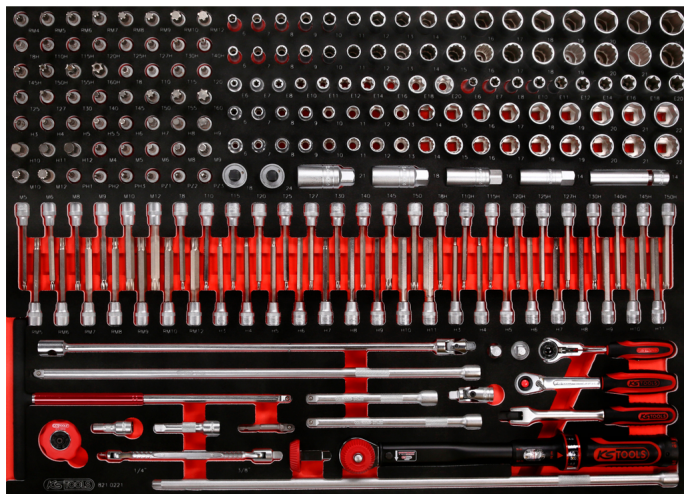

Jeu de clés à douille 3/8" dans insert en mousse, 221 pcs

No de l'article : 821.0221

EAN : 4042146861073

Prix promotionnel: 1 074,50 € *

Description

Caractéristiques

Attribut de fonction 1:	Résistant aux hydrocarbures et aux produits chimiques
Contenu (QPKI):	1
Entraînement en pouces:	3/8
Largeur en mm:	782
Longueur totale en mm:	568
Pièces dans le set:	221
Poids en g:	16180
Tailles des modules:	XL

Composé de

No de l'article	Quantité	Article	Prix de détail recommandé: (hors TVA.)
514.1107	1 x	 1/4" Adaptateurs porte-douilles, 3/8"	3,69 € *
516.1428	1 x	 Carré d'entraînement bouton 1/2"x3/8"	12,50 € *
516.1432	1 x	 1/2" Clés dynamométriques ERGOTORQUE@precision à carré...	119,50 € *
516.1501	1 x	 Limiteur de couple 3/8", 18 Nm	Info : Article non disponible à la commande
516.1502	1 x	 Limiteur de couple 3/8", 24 Nm	46,00 € *
517.0338	1 x	 Clé à douilles articulée, 1/4",	22,04 € *
517.1126	1 x	 Clés longues articulées, 3/8"	30,98 € *
821.0221-97	1 x	 Insert en mousse vide pour 821.0221	161,50 € *
911.1233	1 x	 1/2" Réducteur, 1/2" F x 3/8" M	5,37 € *
911.1551	1 x	 3/8" Douilles tournevis Torx, longues, T20	8,33 € *
911.1552	1 x	 3/8" Douilles tournevis Torx, longues, T25	8,33 € *
911.1553	1 x	 3/8" Douilles tournevis Torx, longues, T27	8,75 € *
911.1554	1 x	 3/8" Douilles tournevis Torx, longues, T30	8,75 € *
911.1555	1 x	 3/8" Douilles tournevis Torx, longues, T40	9,04 € *
911.1556	1 x	 3/8" Douilles tournevis Torx, longues, T45	9,04 € *
911.1557	1 x	 3/8" Douilles tournevis Torx, longues, T50	9,16 € *
911.1561	1 x	 3/8" Douilles tournevis 6 pans intérieur, longues, 4mm	8,33 € *