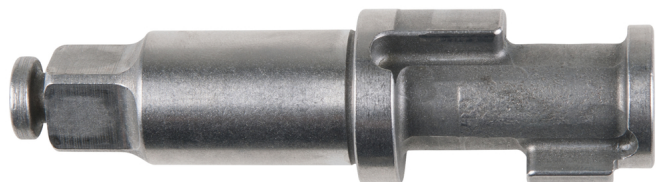

Enclume

No de l'article : 515.1200-R006P

EAN : 4042146829264

Prix de détail recommandé: 23,68 € *

Description

Caractéristiques

Contenu:	1
Hauteur de l'emballage en mm:	32
Largeur de l'emballage en mm:	25
Longueur de l'emballage en mm:	97
Poids en g:	200

Convient pour

No de l'article

Article

Prix de détail recommandé:
(hors TVA.)

515.1200

Clé à choc pneumatique haute performance THE DEVIL 1/2",
1600 Nm

75,00 € *