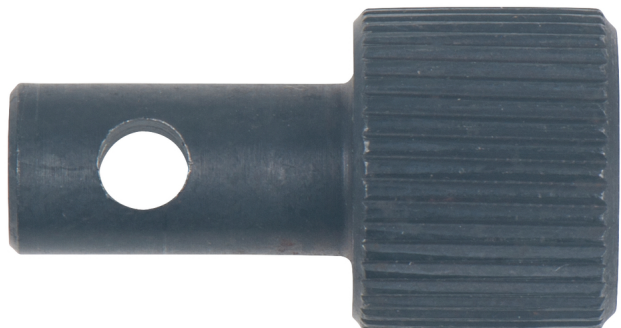

Inverseur

No de l'article : 515.5515-R001P

EAN : 4042146809945

Prix de détail recommandé: 11,83 € *

Description

Caractéristiques

Contenu (QPKI): 1

Poids en g: 9

Convient pour

No de l'article	Article	Prix de détail recommandé: (hors TVA.)
515.5515	 1/2" Mini clés à rochet pneumatiques SlimPOWER 30Nm	144,50 € *