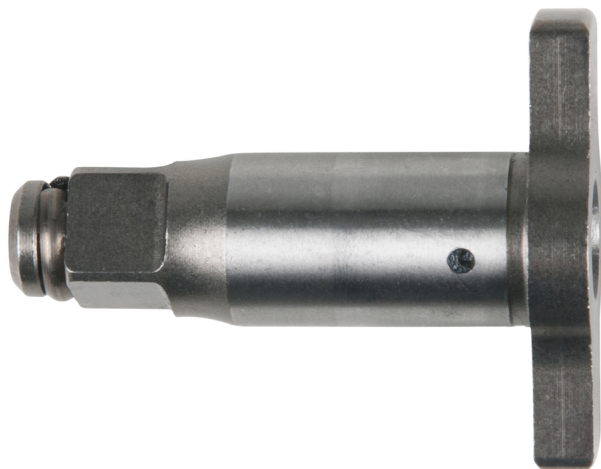

Enclume 3/8"

No de l'article : 515.3515-R006P

EAN : 4042146807217

Prix promotionnel: 12,50 € *

Description

Caractéristiques

Contenu: 1

Poids en g: 52

Convient pour

No de l'article	Article	Prix de détail recommandé: (hors TVA.)
515.3514	 3/8" Clé à chocs sur batterie, 117Nm, 1.870 Tr/min, sans batterie...	153,35 € *
515.3515	 3/8" Clé à chocs sur batterie, 117Nm, 1.870 Tr/min, avec 1 batterie...	475,40 € *
515.3516	 3/8" Clé à chocs sur batterie, 117Nm, 1.870 Tr/min, avec 2...	251,50 € *